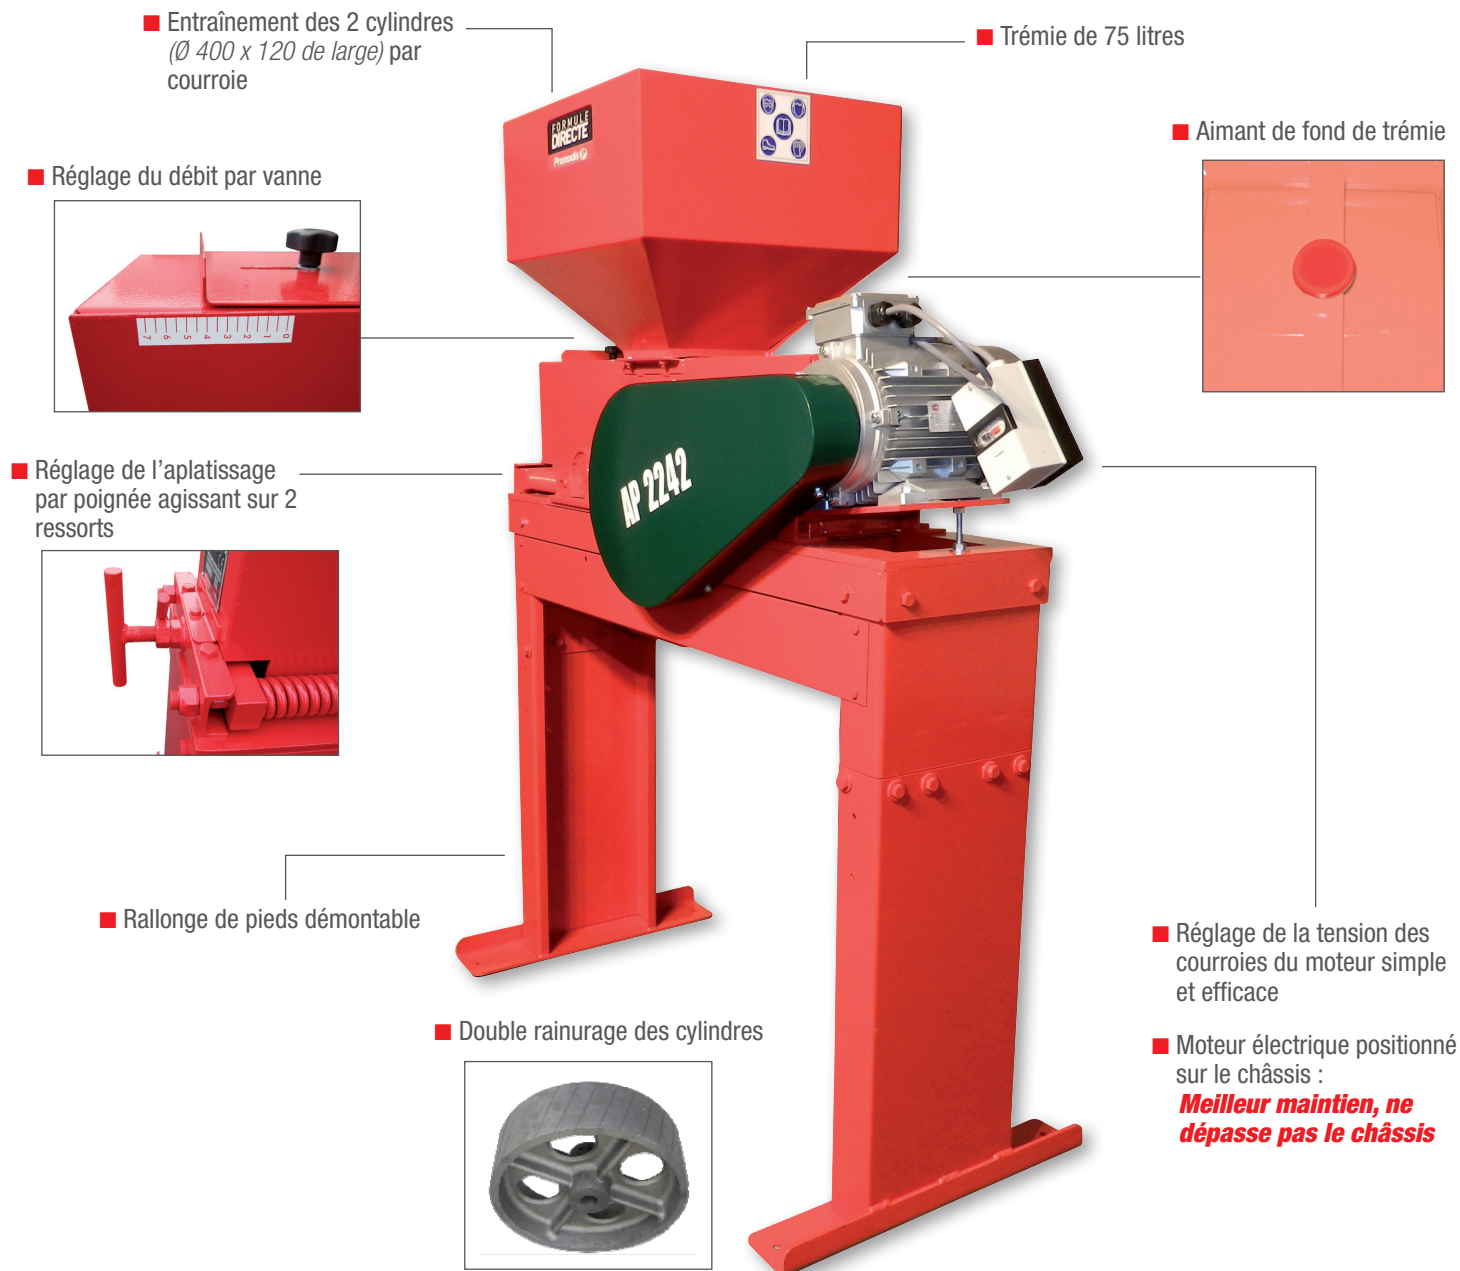

FORMULE
DIRECTE

Promodis 

- ▶ Une marque du réseau Promodis
- ▶ Le meilleur rapport prix/qualité du marché
- ▶ Fabrication par des constructeurs leaders

APLATISSEUR AP 2242 : idéal pour aplatir vos céréales !

CARACTÉRISTIQUES TECHNIQUES DU MODÈLE AP 2242

Modèle		AP 2242
MOTEUR ÉLECTRIQUE		4 Kw / 5.5 cv tri
CAPACITÉ DE TRÉMIE		75 l
TAILLE DES CYLINDRES		diam. 400 x 120 mm
NOMBRE DE CYLINDRES ENTRAÎNÉS		2 par courroie
DÉBIT HORAIRE		800 à 1200 kg
LARGEUR ENTRE PIEDS		1 m
HAUTEUR SOUS GOULOTTE	STANDARD	0.80 m
	SANS LES RALLONGES DE PIEDS	0.51 m